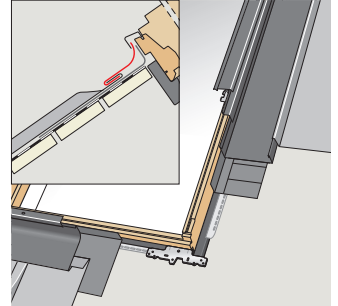

EDE 0100 burkolókeret jellemzők

Burkolókeret
anyaga: vörösréz

Tetőhajlásszög:
15°-90°

Oldalsó elem:
állókorcos

Standard
beépítés:
piros vonal
szintjén

Szóló és kombi burkolókeretek

		Fémlemezek
1		EDE
2		
3		EKE
4		EKE ---7- + EDE
5		
6		
7		
8		ETE + EDE
9		
10		
11		
12		
13		

Műszaki rajz

Műszaki jellemzők

Anyag: Cu-DHP CW024A,
Cu-DLP CW023A
EN1652 szerint

Réz
vastagsága: 0,55 mm

Választható burkolókeret-anyagok

Titáncink

Vörösréz

Előnyök

Megbízható és gyors beépítés

Tökéletes illeszkedés – az ablakhoz való pontos illeszkedésre tervezve Kényelmes, megbízható, gyors és könnyű beépítés. Időt és pénzt takarít meg, valamint az ügyfelek is elégedettek lesznek.