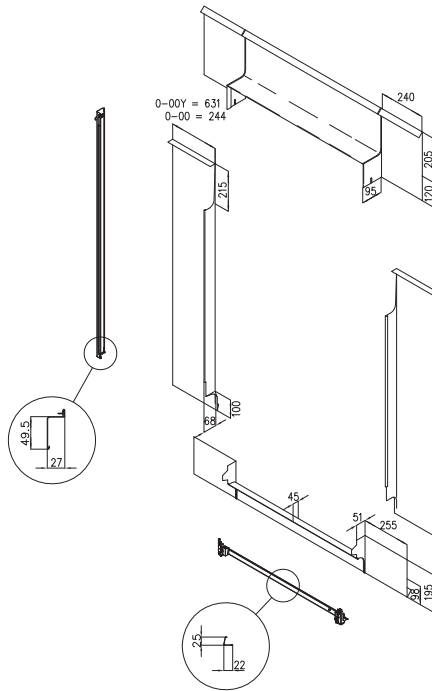

EDE 0100 burkolókeret jellemzők

Burkolókeret
anyaga: vörösréz

Tetőhajlásszög:
15°-90°

Oldalsó elem:
állókorcos

Standard
beépítés:
piros vonal
szintjén

Szóló és kombi burkolókeretek

		Fémlemezek
1		EDE
2		
3		EKE
4		EKE ---7- + EDE
5		
6		
7		
8		ETE + EDE
9		
10		
11		
12		
13		

Műszaki rajz

Műszaki jellemzők

Anyag: Cu-DHP CW024A,
Cu-DLP CW023A
EN1652 szerint

Réz
vastagsága: 0,55 mm

Választható burkolókeret-anyagok

Titáncink

Vörösréz

Előnyök